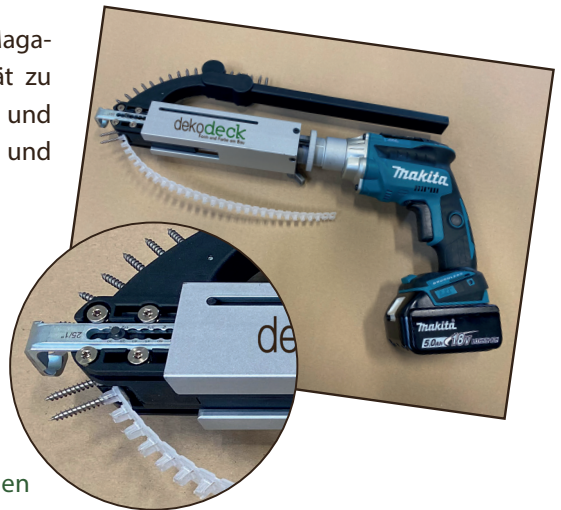

dekodeck Magazinschrauber zum Mieten!

Montage in Profiqualität - Magazinschrauber

schnell. sicher. komfortabel.

Für unser Fassadensortiment dekotrim haben wir einen speziellen Magazinschrauber entwickelt, um eine gleichbleibend hohe Montagequalität zu ermöglichen. Die Edelstahl-Befestigungsschrauben werden automatisch und komfortabel nach jedem Schraubvorgang aus dem Magazin nachgeführt und durch den Zugang exakt passend in den Schraubkanal positioniert.

Ihre Vorteile:

- ✓ Profiwerkzeug, speziell auf die Montage von dekotrim Profilen zugeschnitten.
- ✓ Sie bezahlen nur die Menge an Schrauben bzw. angefangener Lafetten (pro Lafette 50 Schrauben), die Sie tatsächlich nutzen.
- ✓ Voreinstellbarer Schraubenabstand verhindert Montagefehler bei der Befestigung.
- ✓ Inklusive Hin- und Rückversand.
- ✓ Schnellere Montage bei gleichbleibend hoher Verarbeitungsqualität.
- ✓ Edelstahlschrauben mit Linsenkopf, speziell für die Montage von dekotrim Profilen.
- ✓ Die Einstellung des Schraubers auf den entsprechenden Fixierungsgrad verhindert ein zu festes Anziehen der Schraube.